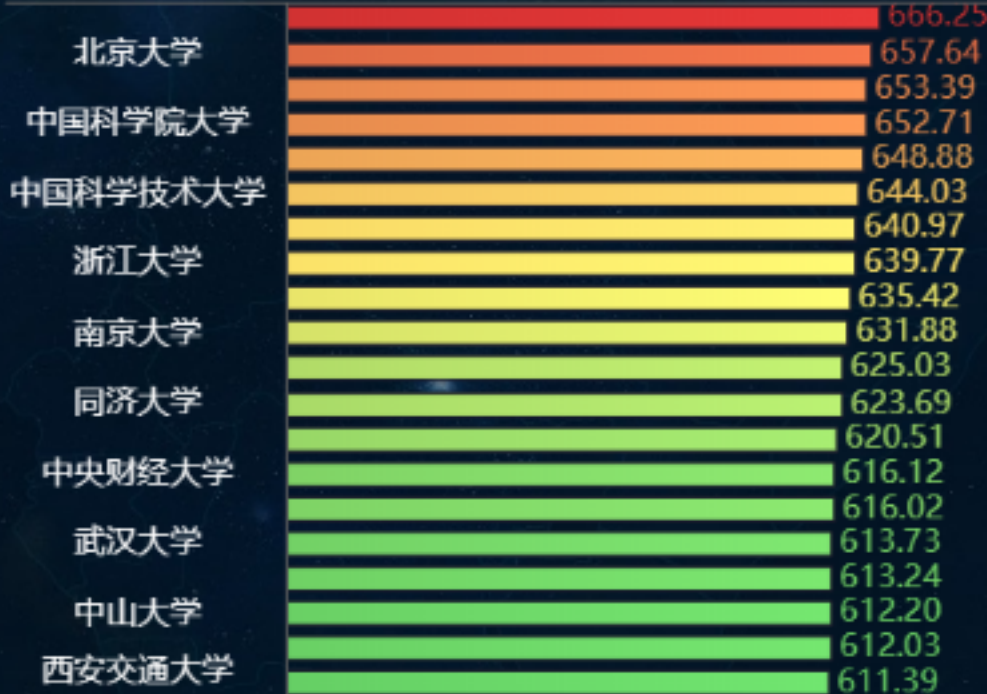

学校录取分数排名TOP20