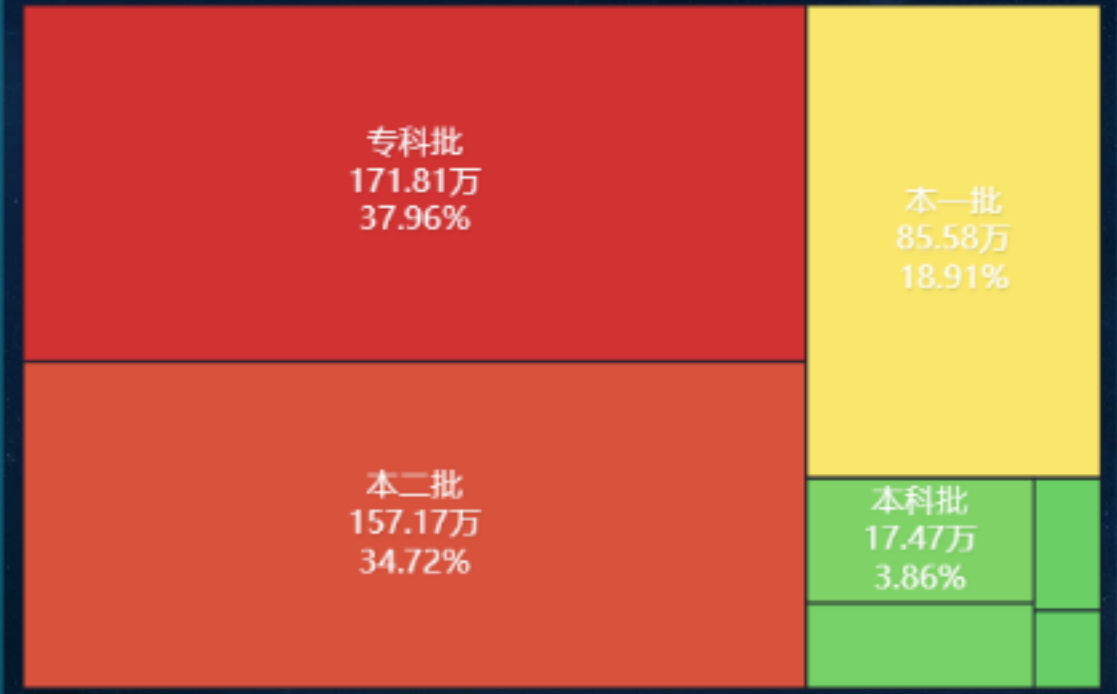

高考录取数据分析

—Power By Fine BI V5.1 solo_ma

专业数量
8,392

院校数量
2,441

录取人数/总考试人数
452.61万/940万

总录取比例
48.15%

专业录取人数排名

各省录取数量分布 (缺失海南、浙江、西藏、宁夏、青海的数据)

批次录取分布

学校录取分数排名TOP20

各学校录取人数TOP20

专业类型录取占比