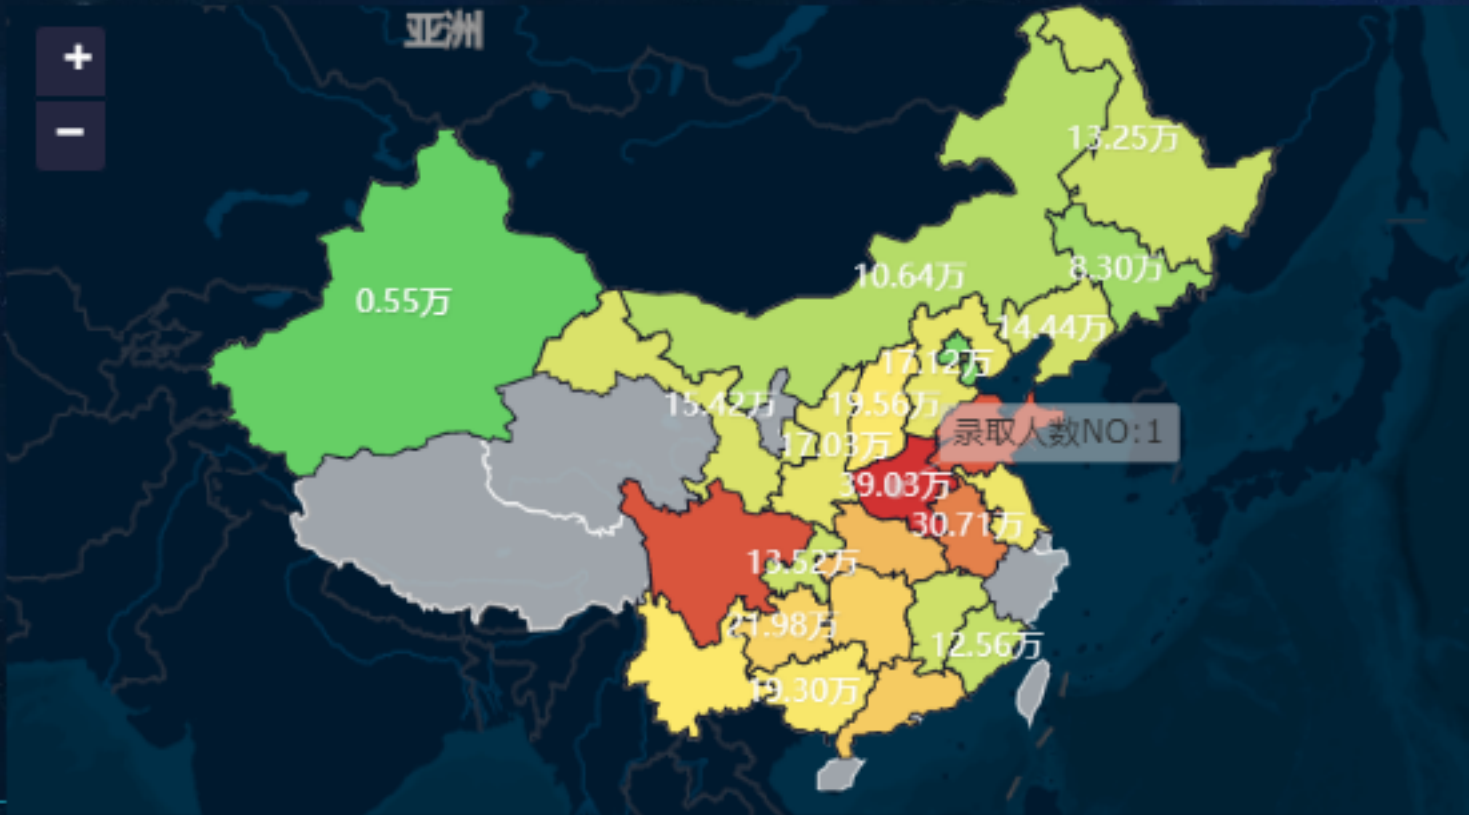

高考录取数据分析

—Power By Fine BI V5.1 solo_ma

专业数量
8,392

院校数量
2,441

录取人数/总考试人数
452.61万/940万

总录取比例
48.15%

专业录取人数排名

各省录取数量分布 (缺失海南、浙江、西藏、宁夏、青海的数据)

批次录取分布

学校录取分数排名TOP20

各学校录取人数TOP20

专业类型录取占比