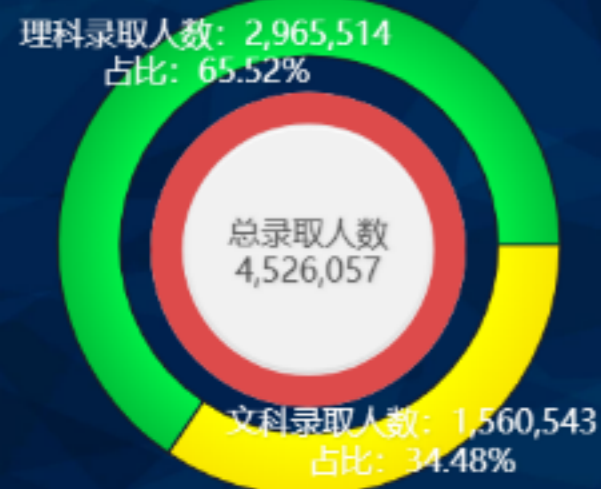

2017年高考录取数据分析

全部区域各学校录取人数排名

云南工商学院	8,430
吉林大学	8,345
九江学院	8,196
云南经济管理学院	8,085
河南理工大学	7,825
河南牧业经济学院	7,772
广东工业大学	7,590
西华大学	7,435
四川农业大学	7,295
郑州大学	7,250
华南农业大学	7,115
山东理工大学	7,002
桂林理工大学	6,975
山东农业大学	6,954