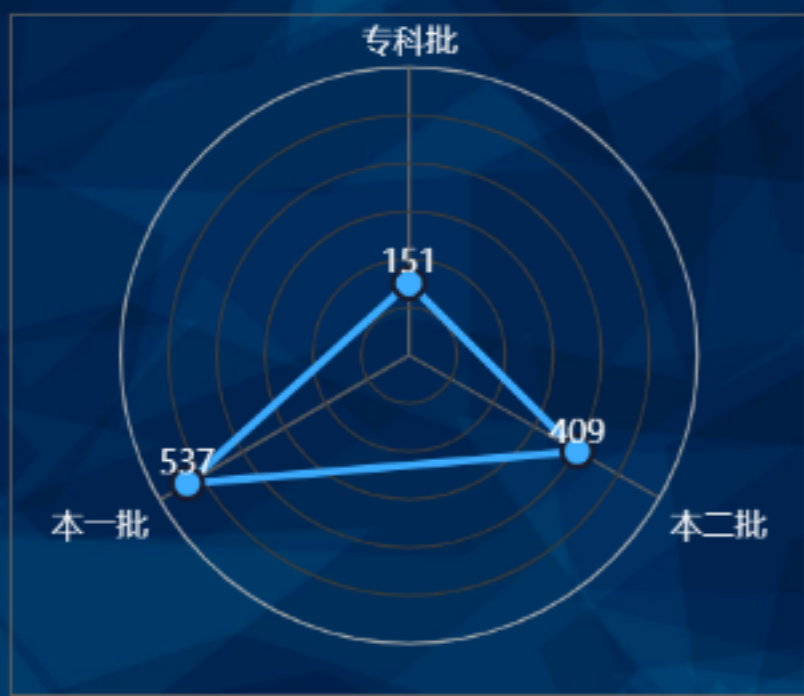

北京区域各批次最低录取分数线

材料科学与工程不招色盲、色弱 648 分子科学与工程 641
金融学办学地点: 沙河校区, 部分专业第四学年在学院南路校区 651
数学类含数学与应用数学、信息与计算科学、统计学。办学地点: 八里台校区 655
德语加试外语口语 642 建筑学不招色盲、色弱 661 海关管理 643
西班牙语须加试外语口语 644 社会学校本部 661 数据科学与大数据技术 646
广播电视工程 634 精算学 645 理论与应用力学 666 农业经济管理类 649
海洋技术 637 兵器类 645 自然科学试验班 670 邮政管理 635
政治学、经济学与哲学 653 心理学 672 信息资源管理 655 邮政工程 635
地理科学类 641 地球物理学类 658 天文学 671 工业设计不招色盲、色弱 652
建筑学办学地点: 卫津路小区 646 技术科学试验班 668
城乡规划不招色盲、色弱 648 法学校本部 663 西班牙语加试外语口语 645
法语加试外语口语 643 中国语言文学类校本部 661 轻工类 642
软件工程第三、四年学费16000元,学年。办学地点: 仙林校区 657
光电信息科学与工程与天津大学合办专业。办学地点: 津南校区 653
软件工程一二年级每年预收6500元,三四年级每年预收16000元 648

北京学校最低录取分数线TOP20

清华大学 668	北京大学医学部 650	南京大学 643	南开大学 634
中国科学院大学 666	复旦大学 650		
上海交通大学 662	中国人民大学 649	上海财经大学 632	
北京大学 660	同济大学 647	武汉大学 631	中国政法大学 626
	浙江大学 646		北京航空航天大学 626