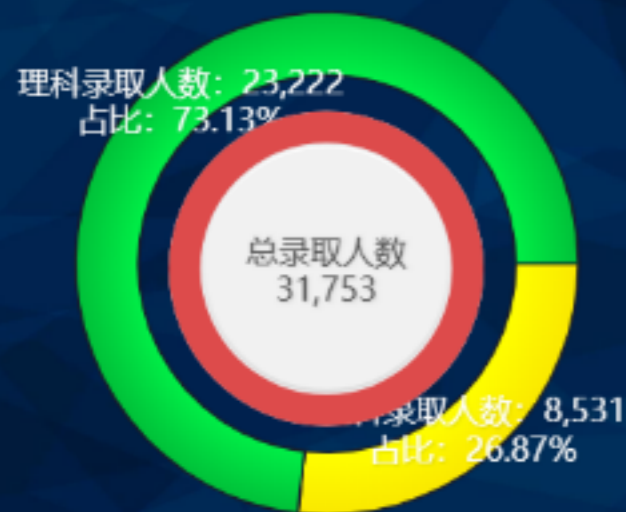

2017年高考录取数据分析

北京区域各学校录取人数排名

北京城市学院	2,910
北京联合大学	1,735
首都经济贸易大学	1,579
北京工商大学	1,455
北京信息科技大学	1,329
北方工业大学	1,043
首都师范大学	1,035
北京建筑大学	1,023
北京农学院	1,007
北京石油化工学院	989
北京物资学院	910
首都医科大学	820
北京第二外国语学院	678
北京印刷学院	521

北京区域各批次最低录取分数线

北京区域各专业最低录取分数线

材料科学与工程不招色盲、色弱 648 分子科学与工程 641
 金融学办学地点: 沙河校区, 部分专业第四学年在学院南路校区 651
 数学类含数学与应用数学、信息与计算科学、统计学。办学地点: 八里台校区 655
 德语加试外语口语 642 建筑学不招色盲、色弱 661 海关管理 643
 西班牙语须加试外语口语 644 社会学校本部 661 数据科学与大数据技术 646
 广播电视工程 634 精算学 645 理论与应用力学 666 农业经济管理类 649
 海洋技术 637 兵器类 645 自然科学试验班 670 邮政管理 635
 政治学、经济学与哲学 653 心理学 672 信息资源管理 655 邮政工程 635
 地理科学类 641 地球物理学类 658 天文学 671 工业设计不招色盲、色弱 652
 建筑学办学地点: 卫津路小区 646 技术科学试验班 668
 城乡规划不招色盲、色弱 648 法学校本部 663 西班牙语加试外语口语 645
 法语加试外语口语 643 中国语言文学类校本部 661 轻工类 642
 软件工程第三、四年学费16000元,学年。办学地点: 仙林校区 657
 光电信息科学与工程与天津大学合办专业。办学地点: 津南校区 653
 软件工程一二年级每年预收6500元,三四年级每年预收16000元 648