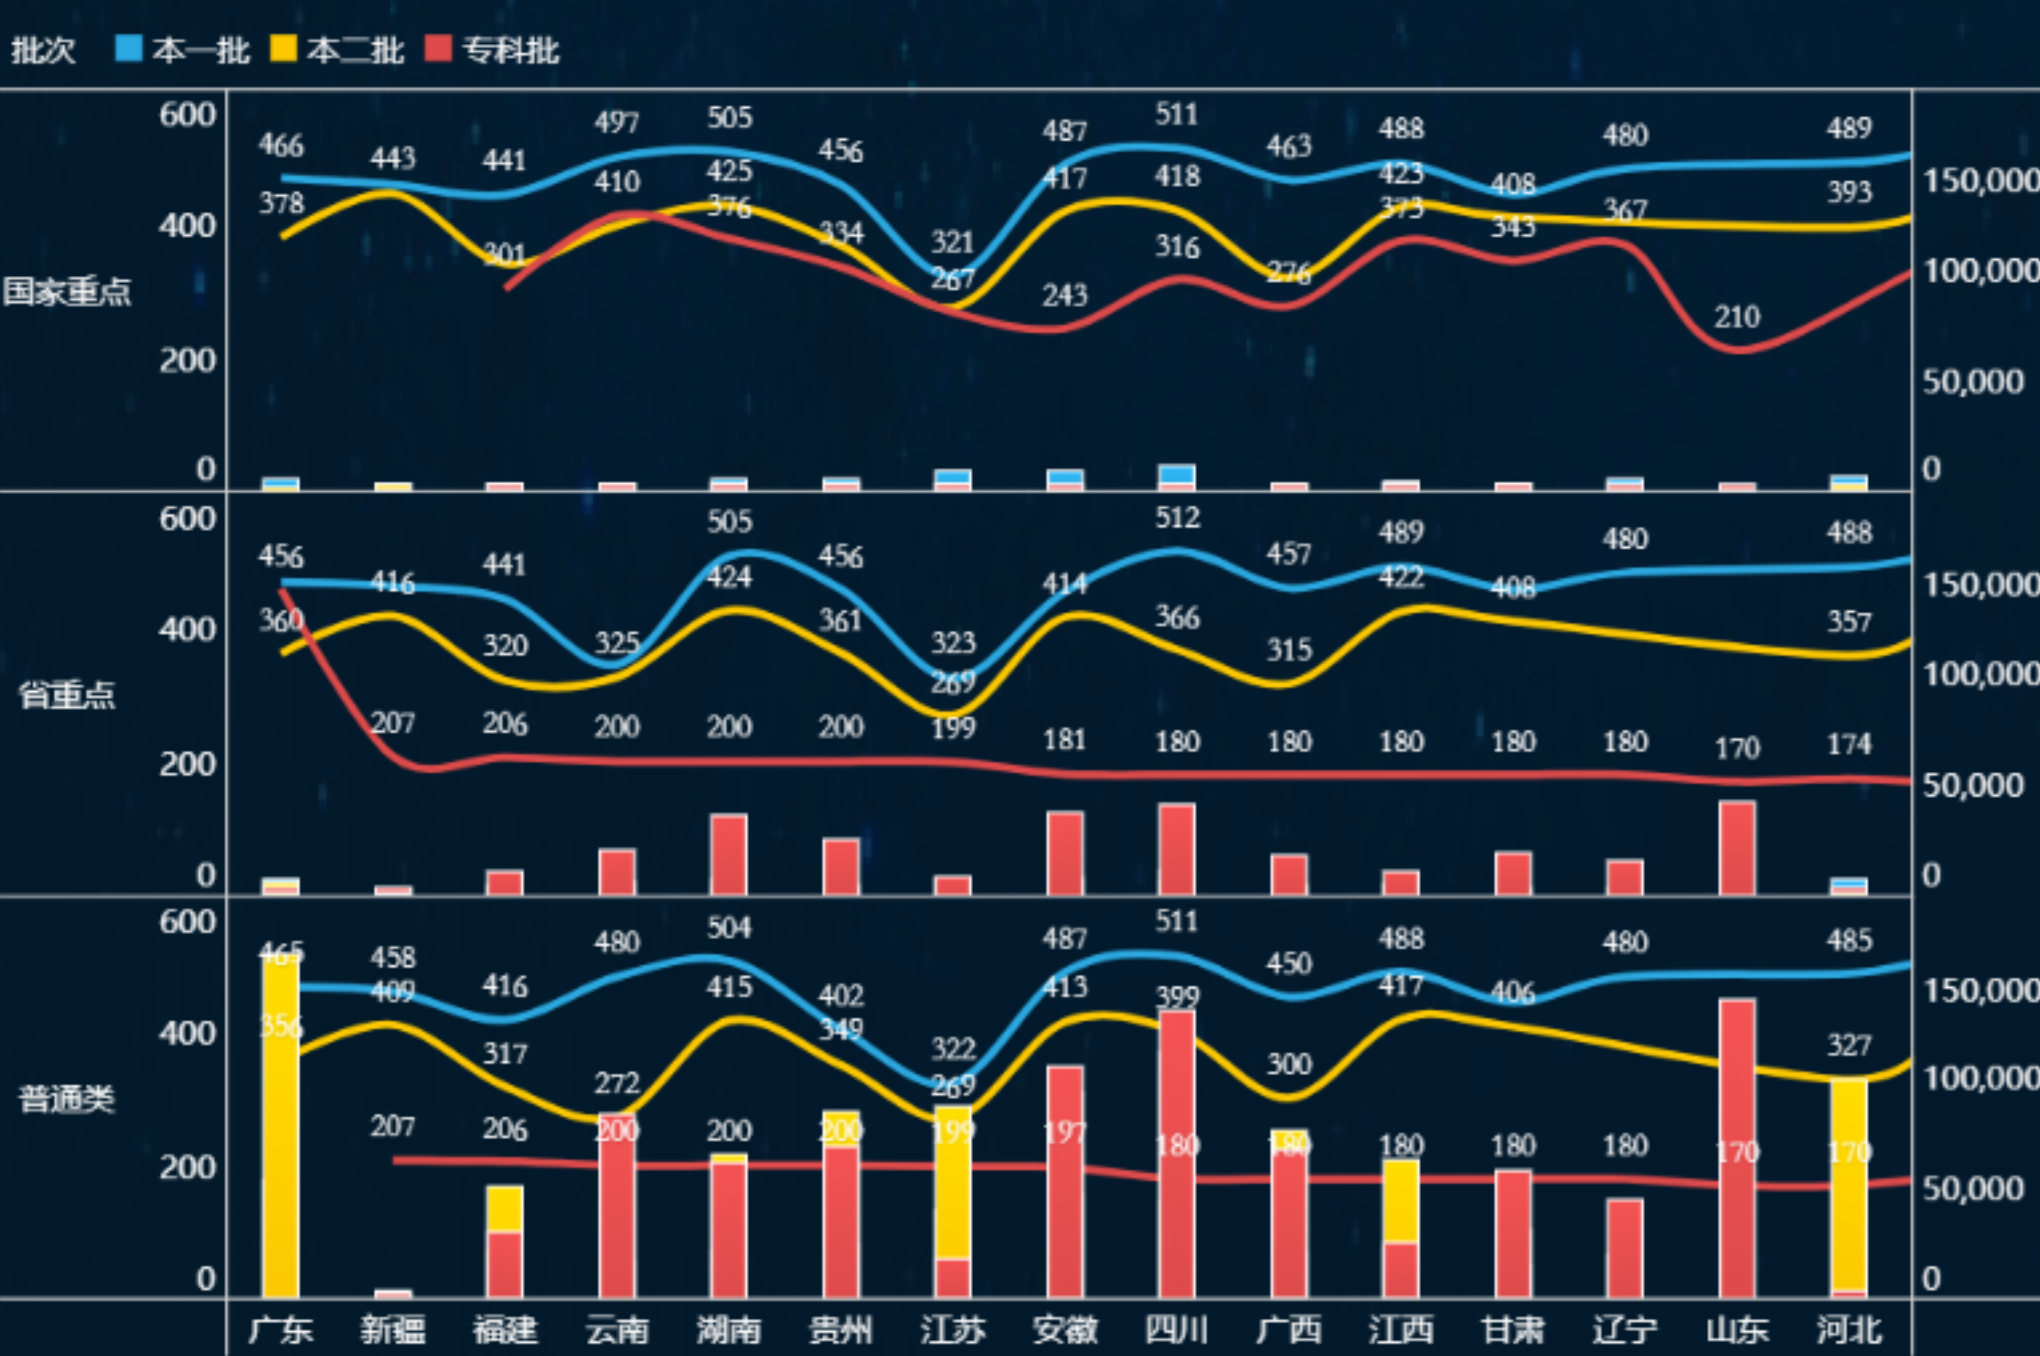

本二批
269分

专科批
100分

录取分数线TOP20

录取人数占比TOP10

各批次录取人数及录取最低分数占比TOP10

各专业类型录取人数与最低位次

各招生院校各批次录取人数与最低分数

各省市各专业类型录取人数与最低录取分数

各省市文理科录取分数线区间