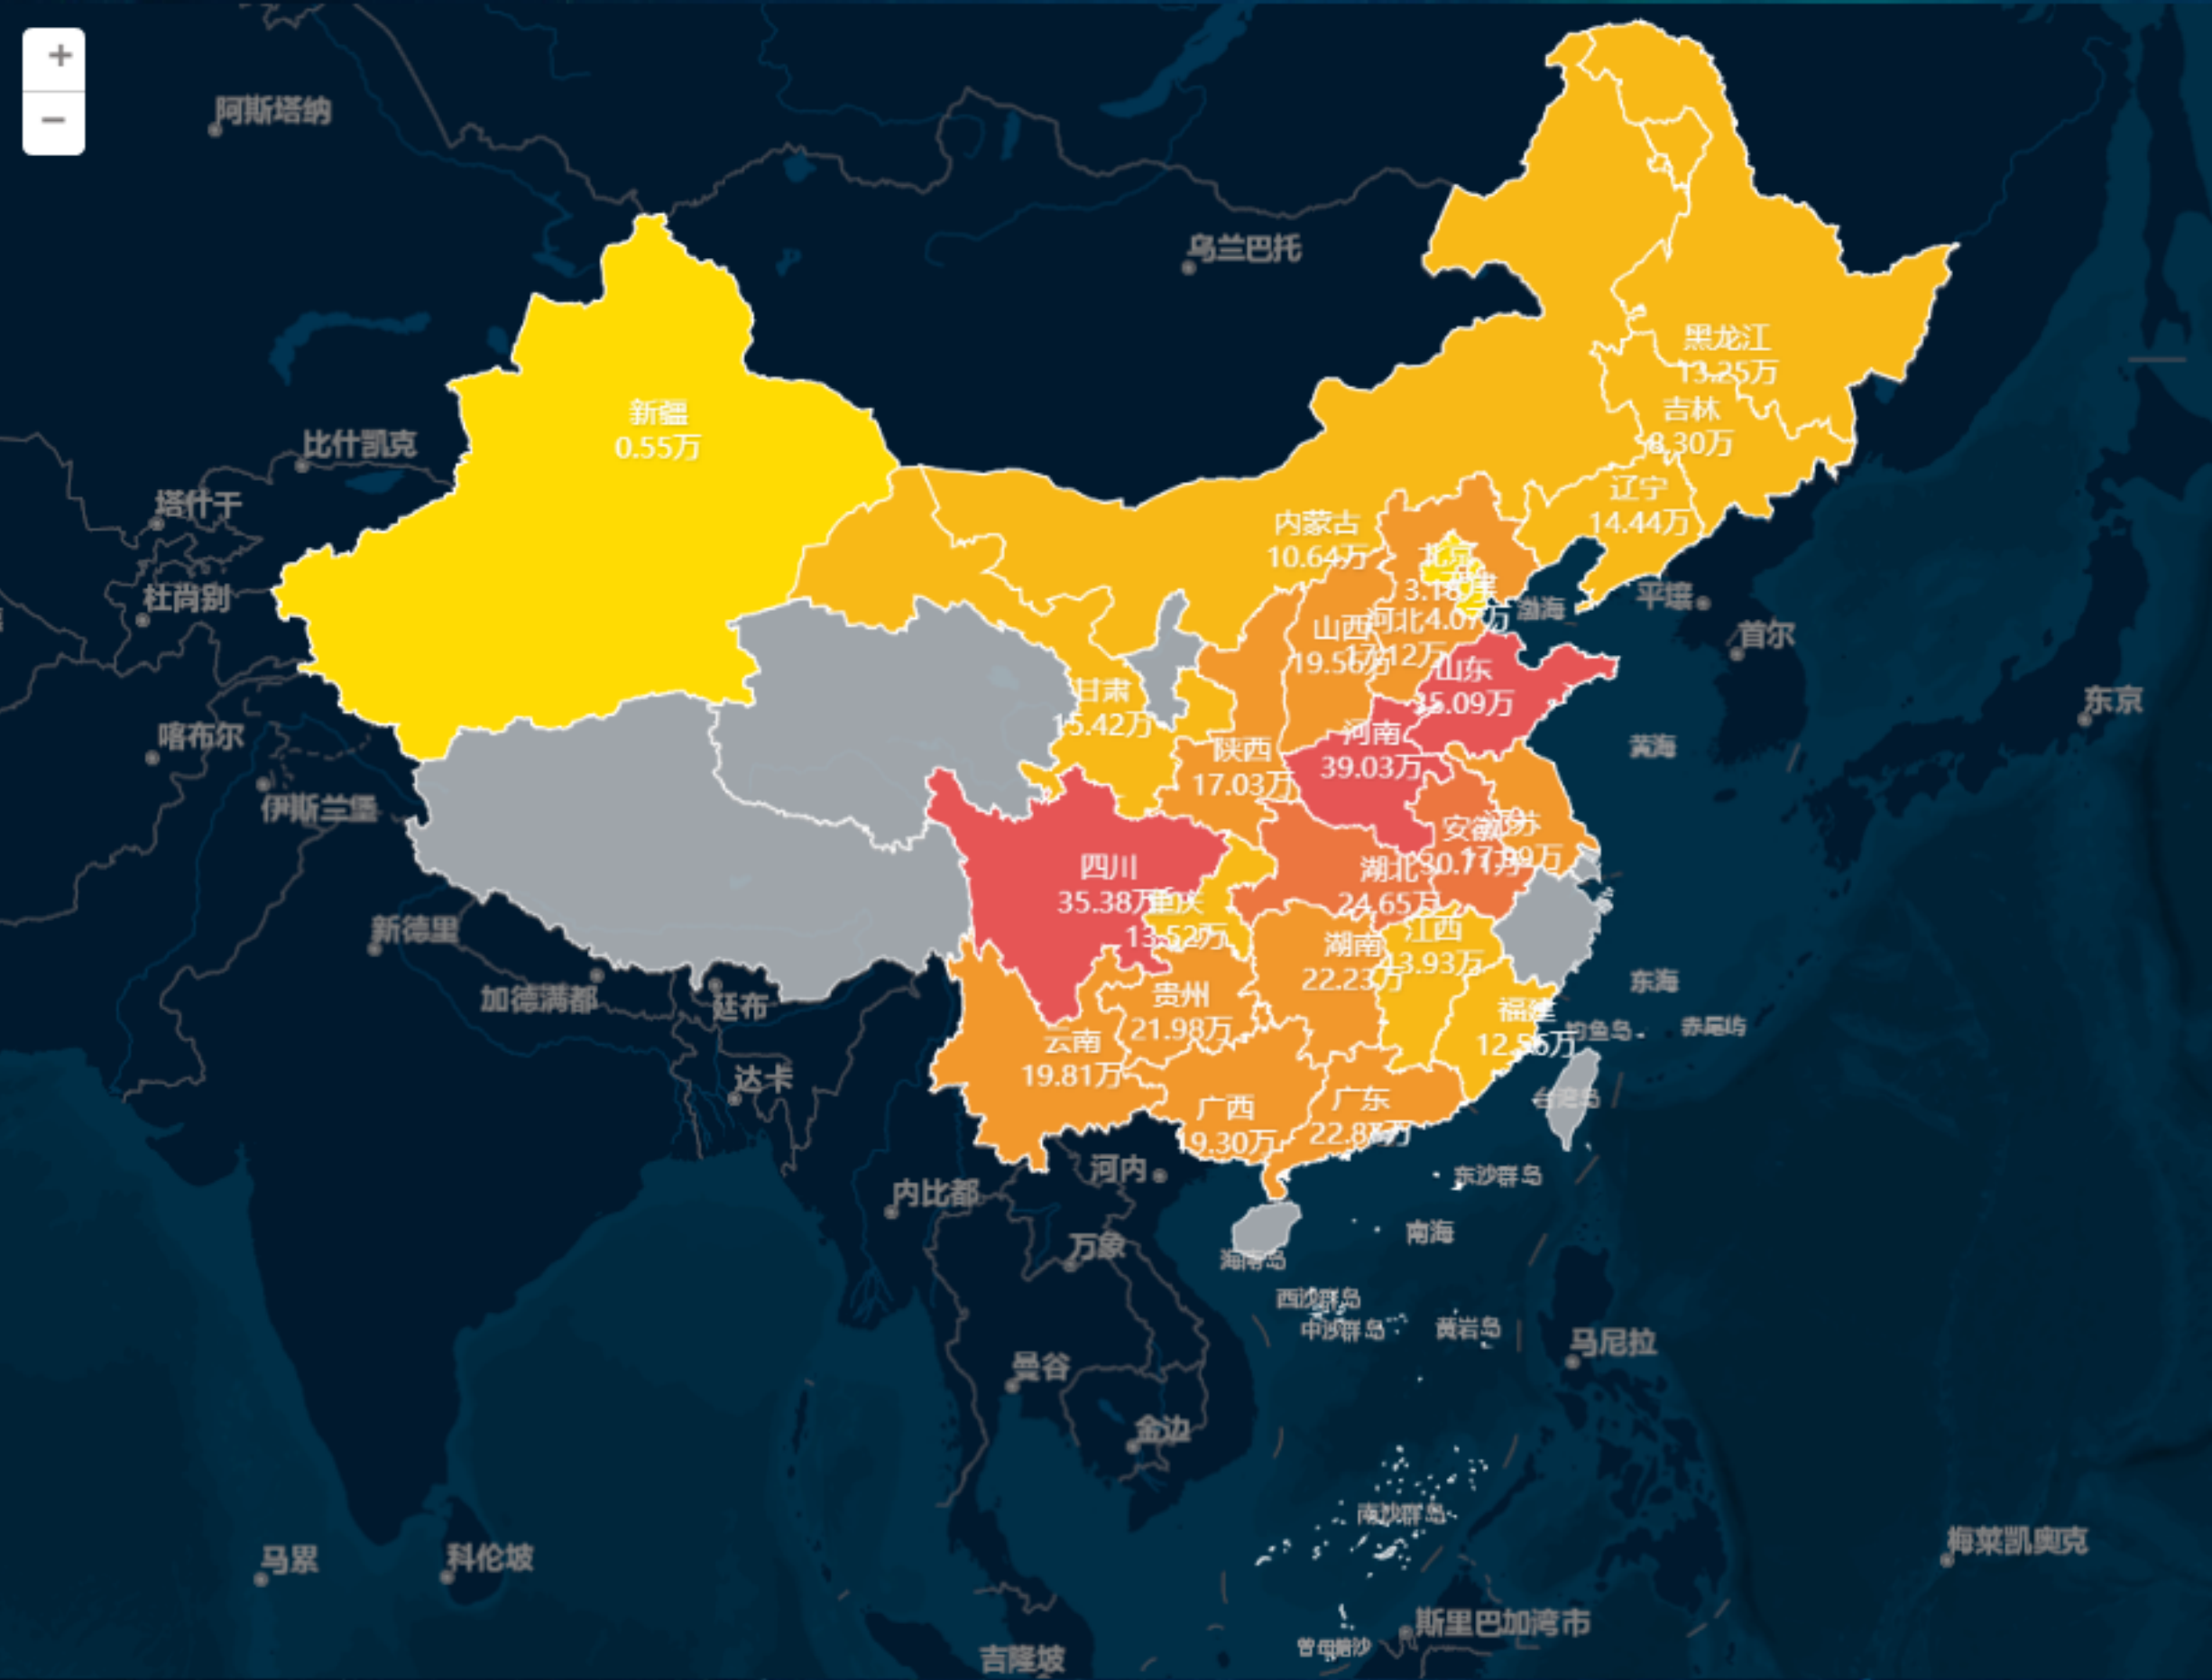

省市 录取批次 文理科 院校 专业类型 专业 录取人数

招生学校总数
2,441

录取总人数
4,526,057人

本一批
321分

专业总数
16,618

省市数量
25

文科
1,560,543人

理科
2,965,514人

本二批
269分

专科批
100分

录取分数线TOP20