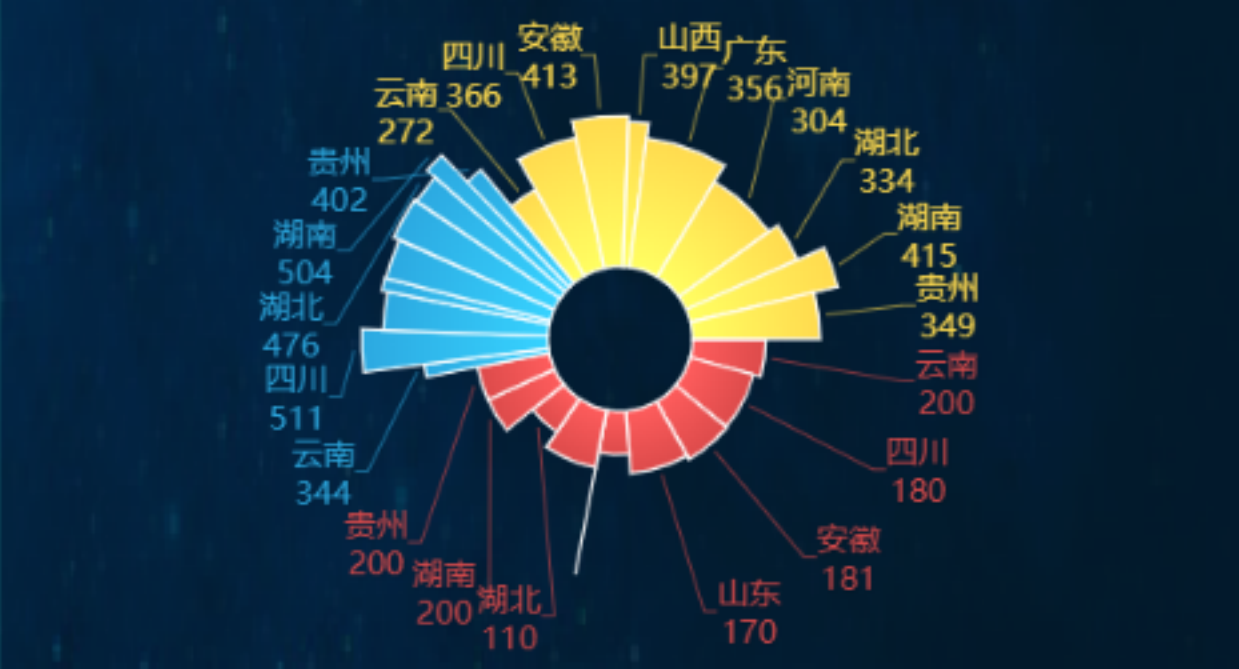

本二批
269分

专科批
100分

录取分数线TOP20

录取人数占比TOP10

各批次录取人数及录取最低分数占比TOP10

各专业类型录取人数与最低位次

各招生院校各批次录取人数与最低分数

各省市各专业类型录取人数与最低录取分数