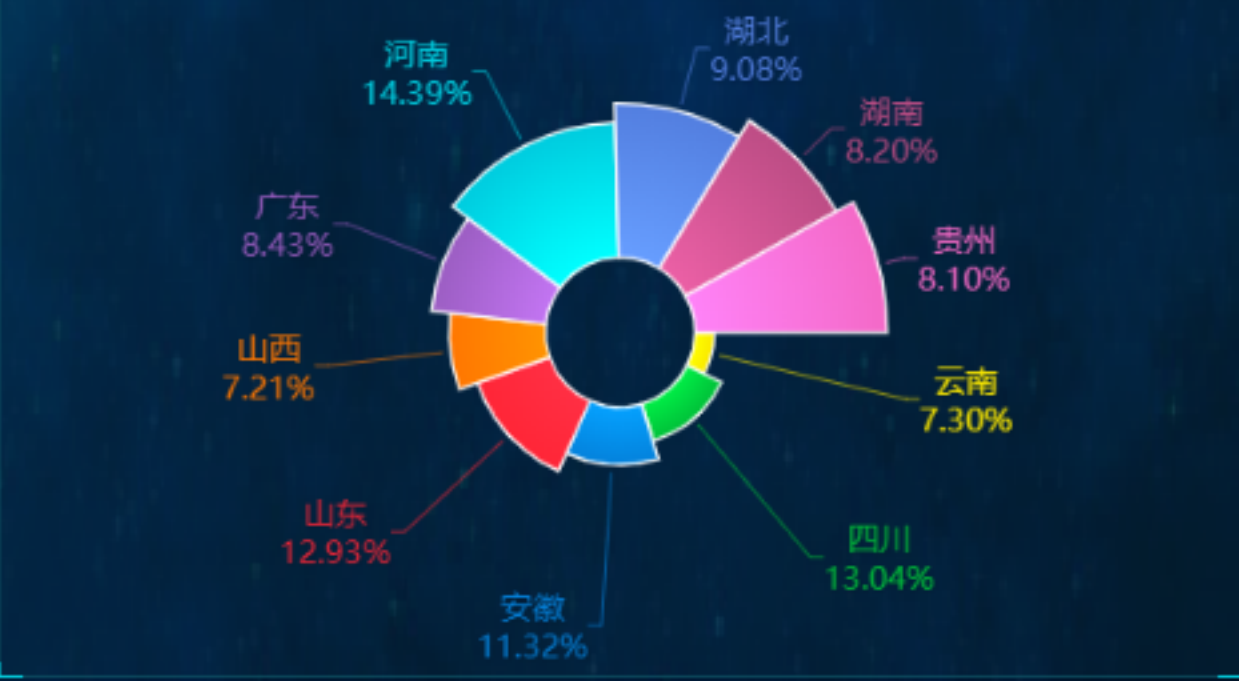

录取人数占比TOP10