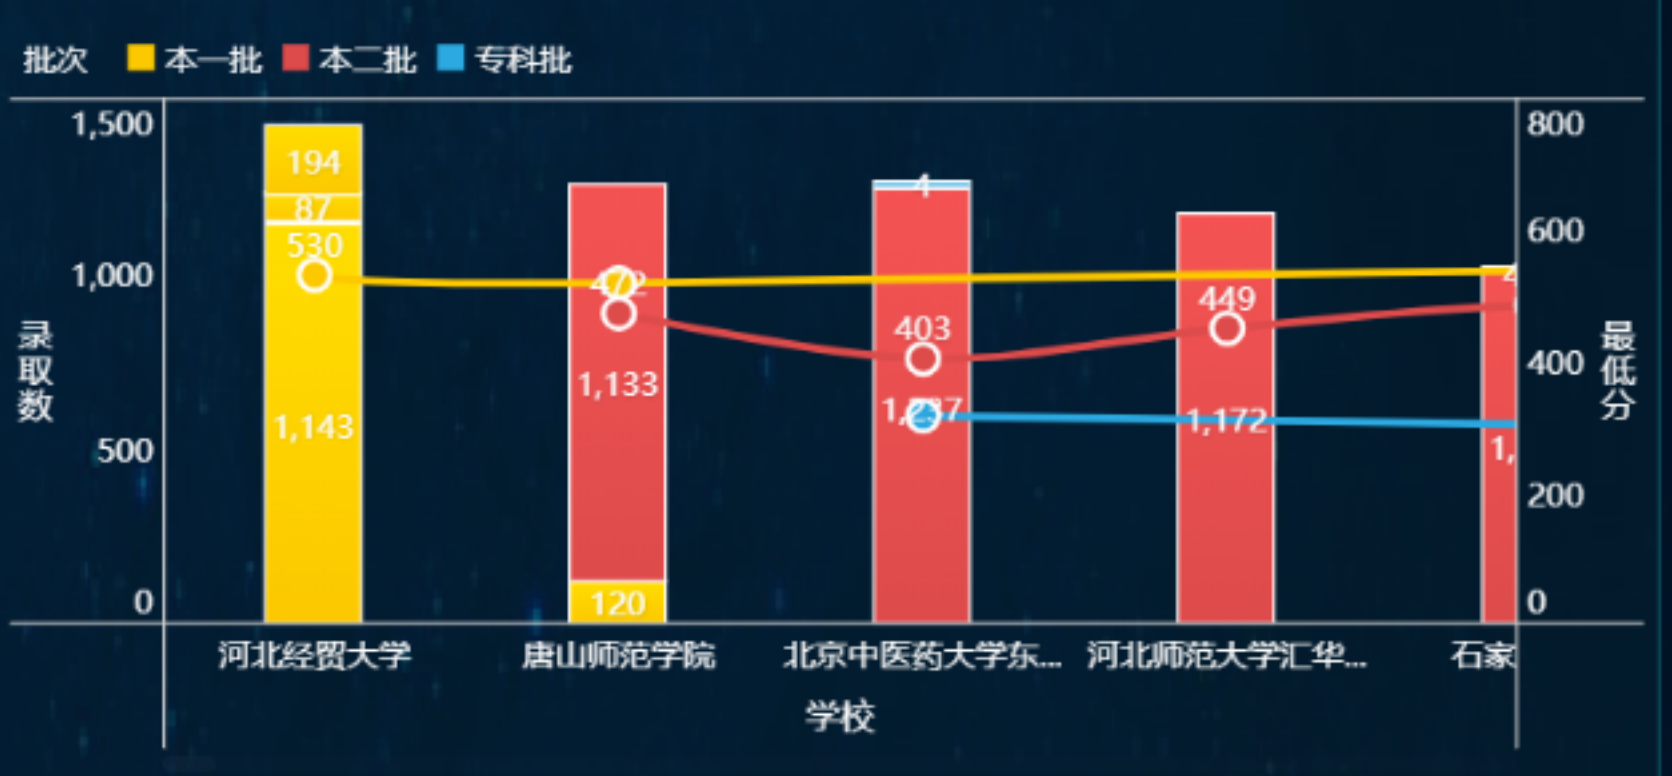

本二批
269分

专科批
100分

录取分数线TOP20

录取人数占比TOP10

各批次录取人数及录取最低分数占比TOP10

各专业类型录取人数与最低位次

各招生院校各批次录取人数与最低分数

各省市各专业类型录取人数与最低录取分数