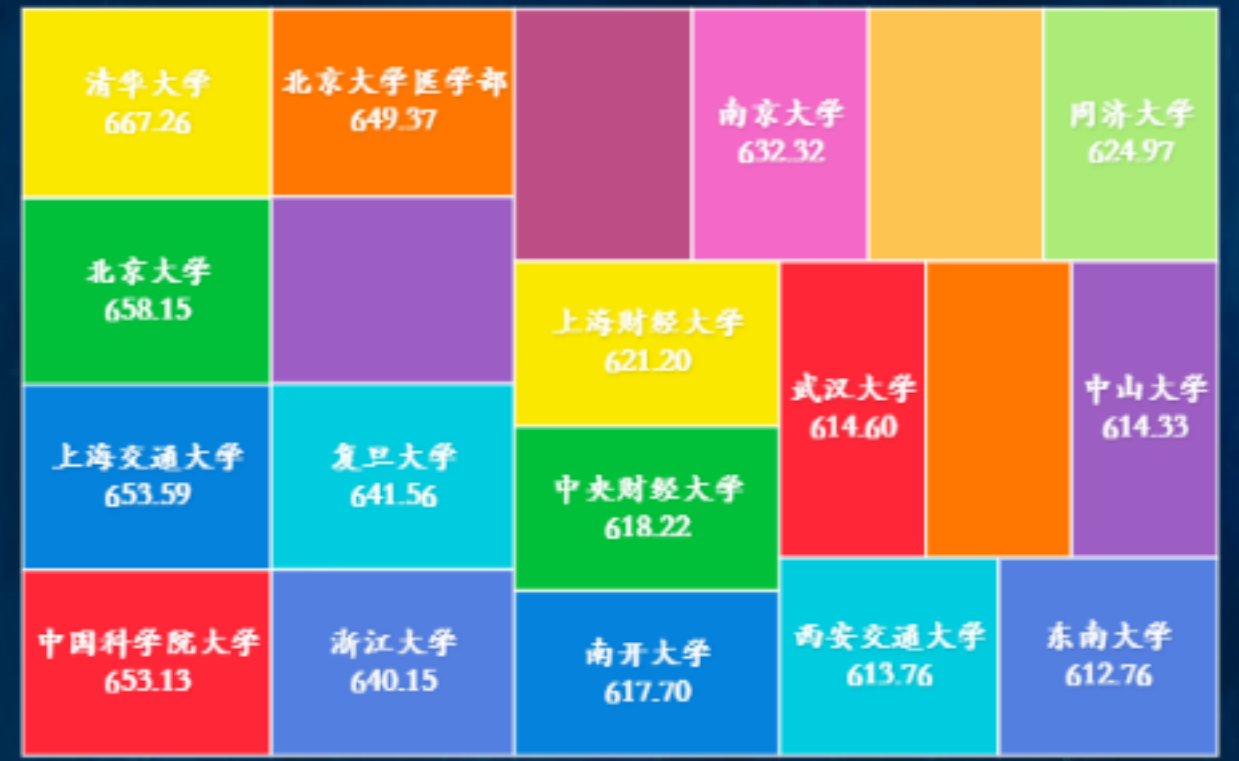

省市 录取批次 文理科 院校 专业类型 专业 录取人数

招生学校总数
2,441

录取总人数
4,526,057人

本一批
321分

专业总数
16,618

省市数量
25

文科
1,560,543人

理科
2,965,514人

本二批
269分

专科批
100分

录取分数线TOP20