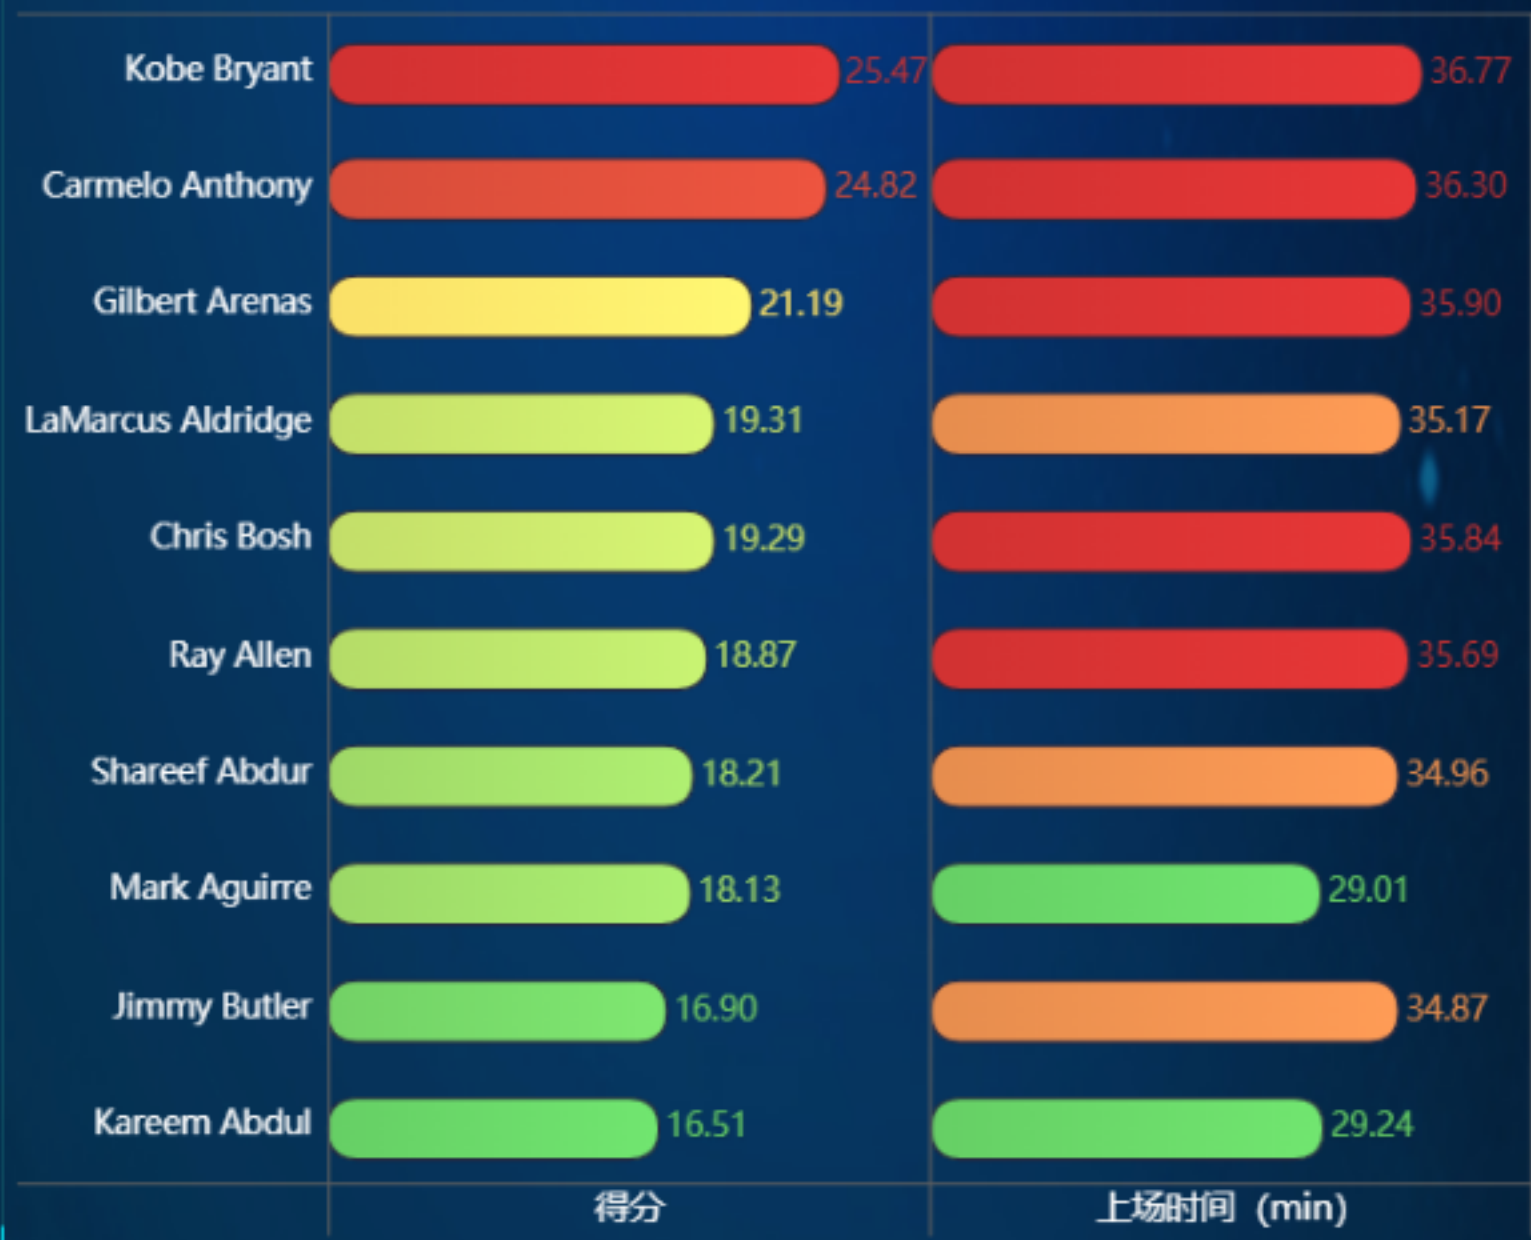

球员数据分析

场均得分前十的球员里面，上场时间均较长，Kobe Bryant以场均25.47分荣膺得分王，场均上场时间也高居首位，面临受伤风险较大；篮板球包括前场篮板和后场篮板，前场篮板也叫进攻篮板，能直接帮助球队多获得一次进攻机会，场均篮板最多的球员是Carlos Boozer，前场篮板最多的球员是Derrick Byars；助攻失误比是用来衡量球员助攻数质量的标准，助攻失误比越高，说明失误越少；Ray Allen场均命中2.29个三分球，命中率达到39.66%，荣膺联盟三分王。

得分王: **Kobe Bryant**
25.47

篮板王: **Carlos Boozer**
9.61

助攻王: **Michael Adams**
6.67

三分王: **Ray Allen**
2.29

得分榜TOP10