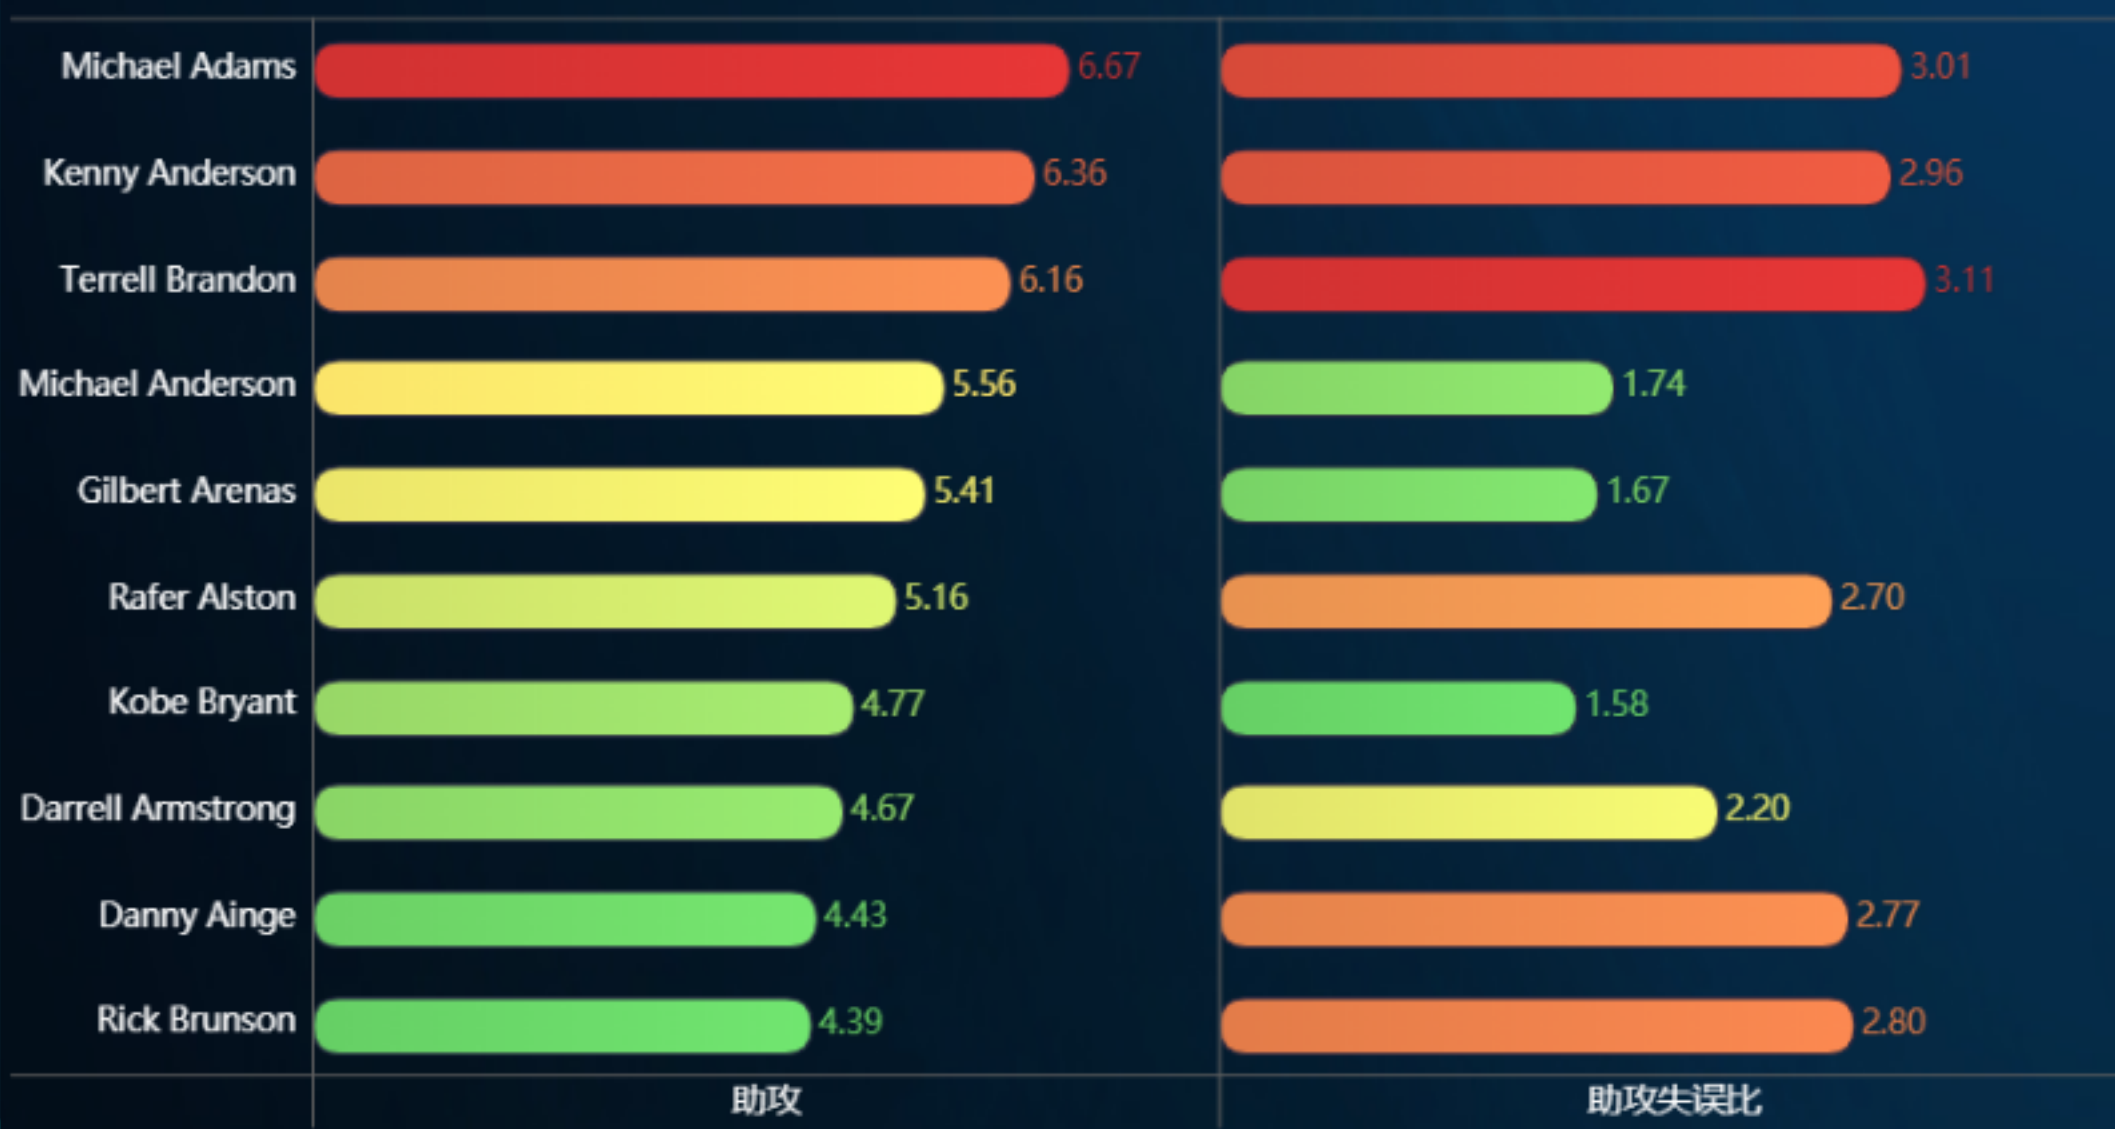

球员数据分析

场均得分前十的球员里面，上场时间均较长，Kobe Bryant以场均25.47分荣膺得分王，场均上场时间也高居首位，面临受伤风险较大；篮板球包括前场篮板和后场篮板，前场篮板也叫进攻篮板，能直接帮助球队多获得一次进攻机会，场均篮板最多的球员是Carlos Boozer，前场篮板最多的球员是Derrick Byars；助攻失误比是用来衡量球员助攻数质量的标准，助攻失误比越高，说明失误越少；Ray Allen场均命中2.29个三分球，命中率达到39.66%，荣膺联盟三分王。

得分王: **Kobe Bryant**
25.47

篮板王: **Carlos Boozer**
9.61

助攻王: **Michael Adams**
6.67

三分王: **Ray Allen**
2.29

助攻榜TOP10

薪资分析

以球员职业生涯签约合同总计得出的薪资排行来看，已经退役的名人堂球员Kevin Garnett 总计获得薪水3.44亿美元居首位，3亿美元以上的球员还有Kobe Bryant和James Harden

最惨烈的季后赛

2015-2016赛季NBA总决赛（背景：骑士1-3落后的局面下连扳两场，将大比分追至3-3），总决赛第七场，克利夫兰骑士做客甲骨文中心球馆挑战金州勇士，勇士队库里，汤普森手感不佳，两人合计三分24中6，命中率惨淡；骑士队詹姆斯发挥出色，拿下27分，11篮板，11助攻的三双数据，欧文同样发挥出色，得到26分，比赛最后命中准绝杀三分，带领骑士队93-89客场取胜，夺得2016年NBA总冠军！

CLE 骑士 93

GSW 勇士 89

(CLE)詹姆斯VS库里(GSW)

统计	詹姆斯	库里
上场时间	47	39
得分	27	17
篮板	11	5
进攻篮板	1	0
防守篮板	10	5
助攻	11	2
抢断	2	1
盖帽	3	1
失误	5	4
正负值	4	-3
出手	24	19
命中	9	6
命中率	0.38	0.32
3分出手	5	14
3分命中	1	4
3分命中率	0.2	0.29
罚球出手	10	1
罚球命中	8	1
罚球命中率	0.8	1

(CLE)欧文VS汤普森(GSW)

统计	欧文	汤普森
上场时间	43	42
得分	26	14
篮板	6	2
进攻篮板	3	1
防守篮板	3	1
助攻	1	2
抢断	1	1
盖帽	1	0
失误	2	3
正负值	10	-11
出手	23	17
命中	10	6
命中率	0.43	0.35
3分出手	5	10
3分命中	2	2
3分命中率	0.4	0.2
罚球出手	4	0
罚球命中	4	0
罚球命中率	1	0

(CLE)乐福VS格林(GSW)

统计	乐福	格林
上场时间	30	47
得分	9	32
篮板	14	15
进攻篮板	4	1
防守篮板	10	14
助攻	3	9
抢断	2	2
盖帽	0	0
失误	1	2
正负值	19	-1
出手	9	15
命中	3	11
命中率	0.33	0.73
3分出手	3	8
3分命中	0	6
3分命中率	0	0.75
罚球出手	4	4
罚球命中	3	4
罚球命中率	0.75	1

(CLE)JR VS伊戈达拉(GSW)

统计	JR	伊戈达
上场时间	39	38
得分	12	4
篮板	4	9
进攻篮板	0	2
防守篮板	4	7
助攻	2	4
抢断	1	2
盖帽	0	2
失误	2	0
正负值	7	3
出手	13	6
命中	5	2
命中率	0.38	0.33
3分出手	8	3
3分命中	2	0
3分命中率	0.25	0
罚球出手	0	2
罚球命中	0	0
罚球命中率	0	0