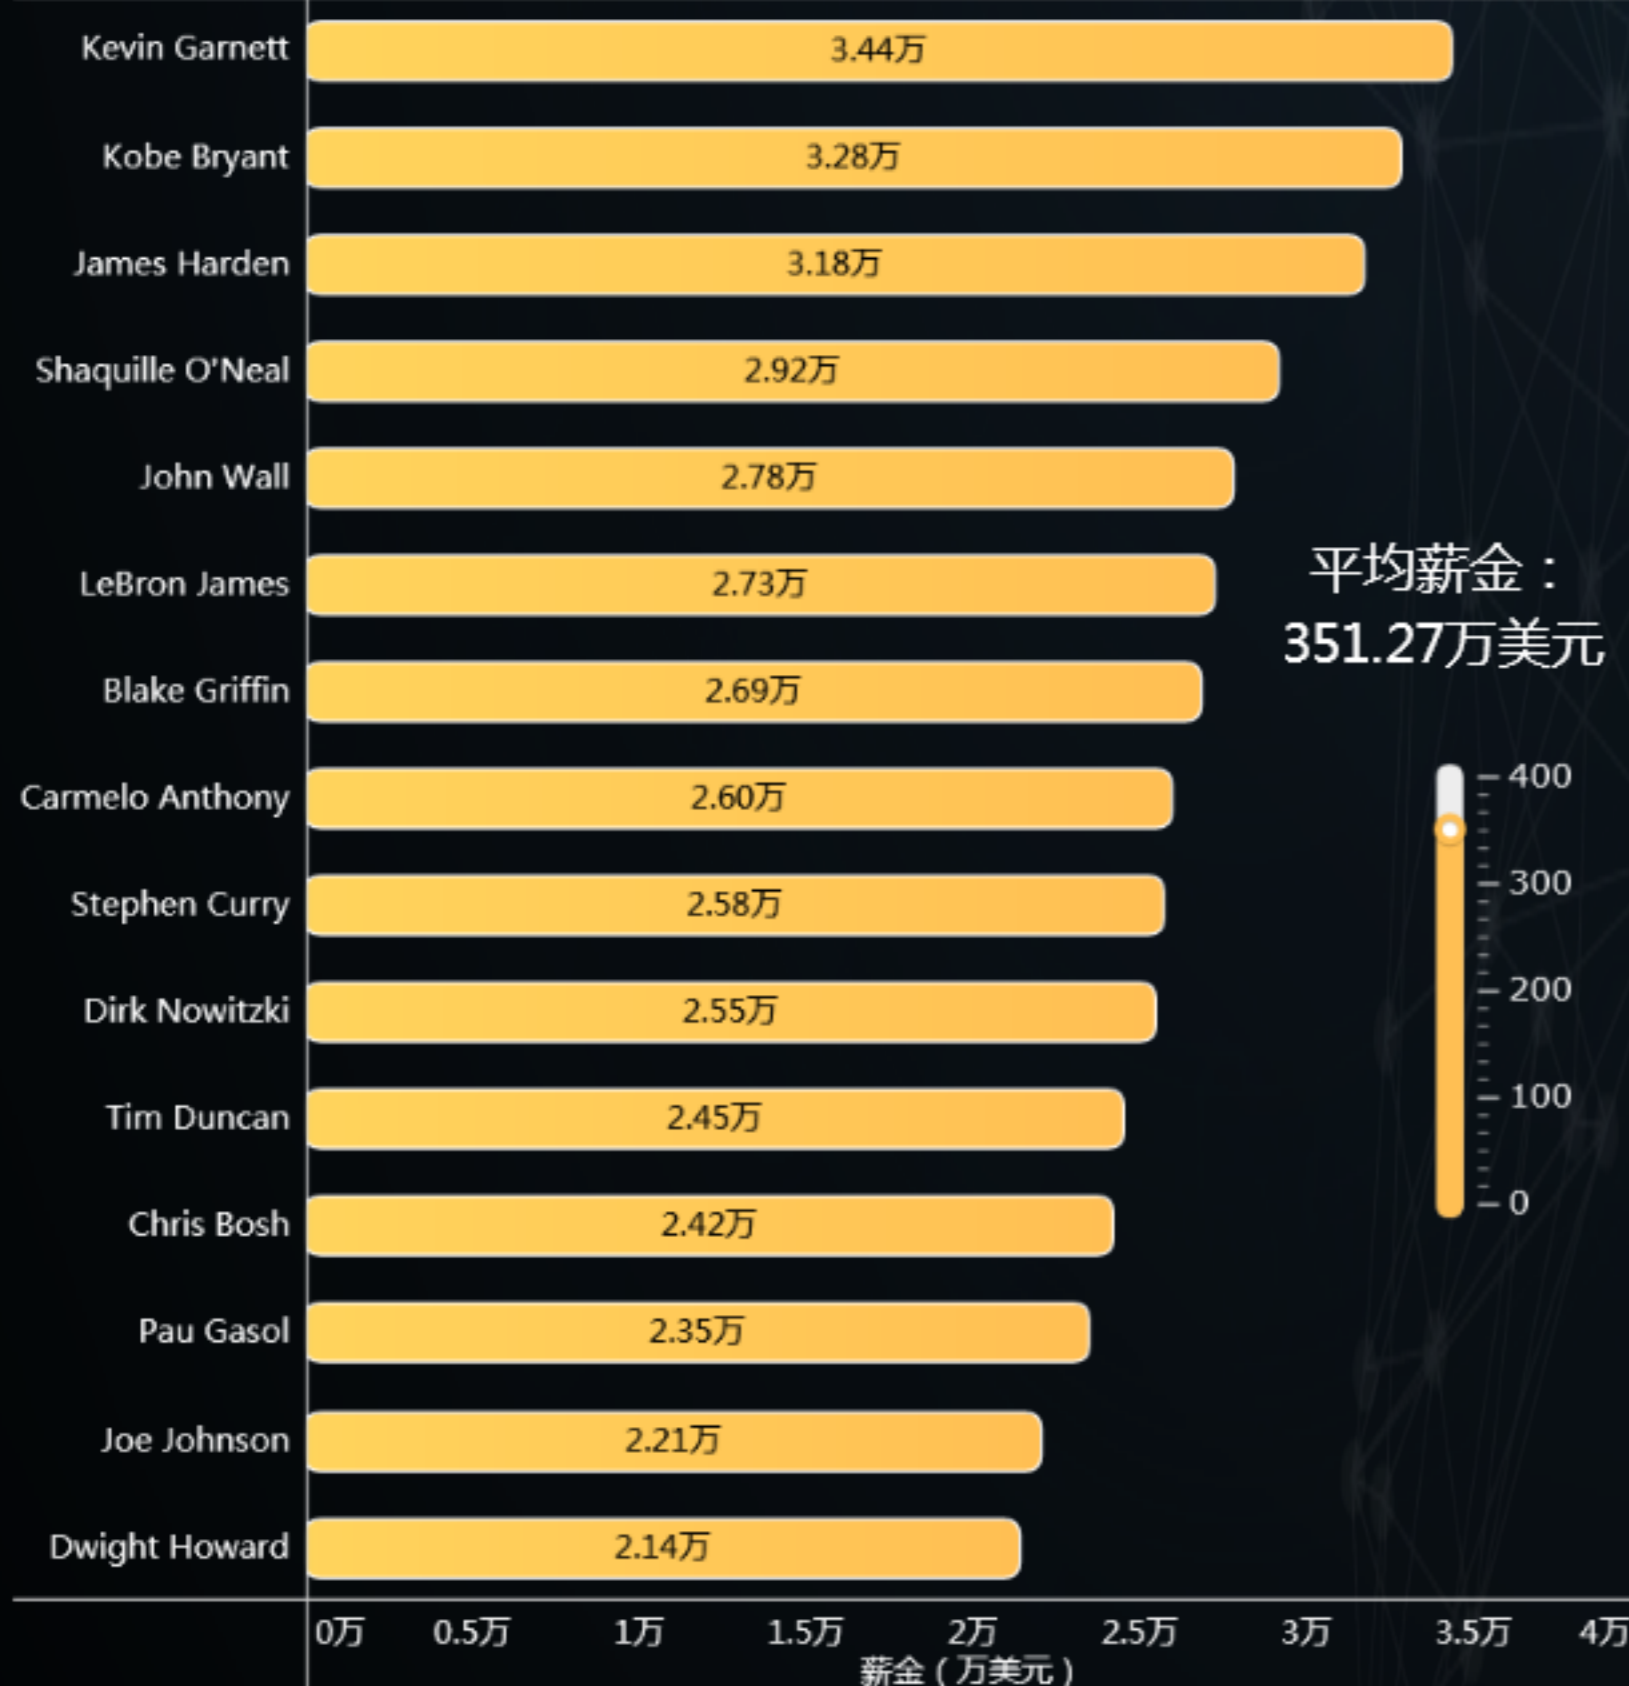

一. 球队历史胜负榜

二. 球队得分与主客场关系

三. 季后赛球队输赢场数统计

四. 季后赛惨烈比赛统计

球队	球队得分	对手球队得分	对手球队	得分差值	结果	有效命中率
BOS	138	137	MIL	1	W	0.54
CHI	128	127	BOS	1	W	0.54
GSW	125	124	LAL	1	W	0.58
LAL	122	121	NAN	1	W	0.57
CLE	121	120	WAS	1	W	0.55
MIL	121	120	NAN	1	W	0.54
SAC	119	118	DAL	1	W	0.59
DEN	116	115	HOU	1	W	0.49
NYK	116	115	NAN	1	W	0.51
HOU	115	114	PHO	1	W	0.57
CLE	114	113	WAS	1	W	0.55
MIN	114	113	SAC	1	W	0.49
ATL	114	113	DET	1	W	0.45
MIL	113	112	NAN	1	W	0.56
DET	112	111	ATL	1	W	0.52
LAL	111	110	UTA	1	W	0.55
DAL	109	108	SAS	1	W	0.57
BOS	108	107	DET	1	W	0.47
IND	108	107	MIL	1	W	0.5
POR	108	107	PHO	1	W	0.44

共 108 条数据

五. 球员得分TOP10

六. 球员薪资排名

七. 各球队PER与WS参数比较