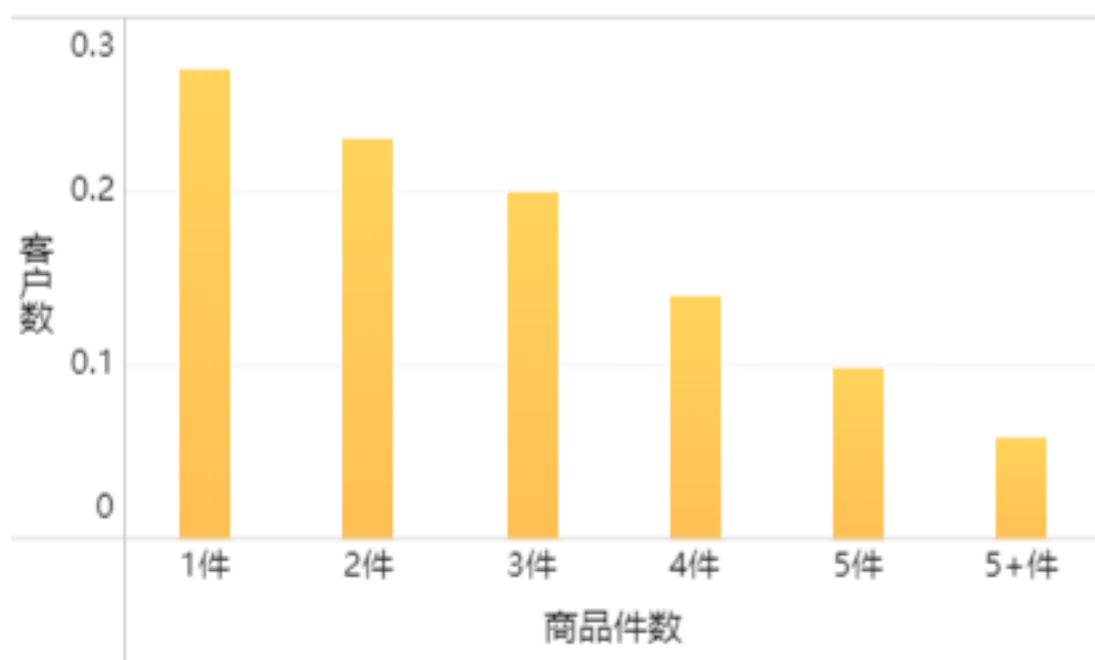

星期-商品件数

工作日 (时) -商品件数

周末 (时) -商品件数

订单数量-时间

商品件数-客户数

未命名组件4

未命名组件1

未命名组件2