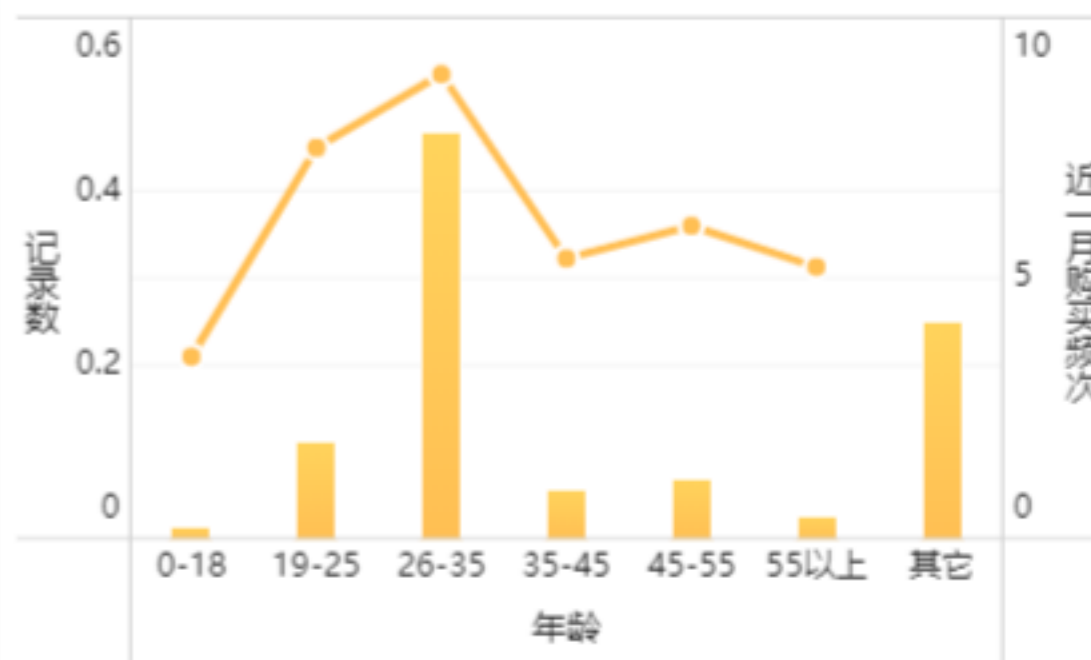

星期-商品件数

工作日 (时) -商品件数

周末 (时) -商品件数

订单数量-时间

商品件数-客户数

未命名组件4

未命名组件1

未命名组件2