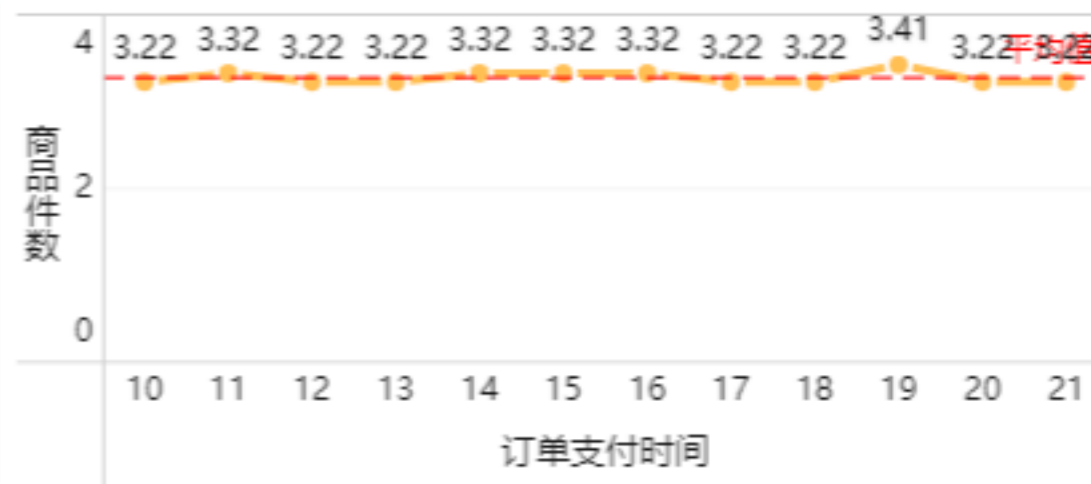

星期-商品件数

工作日 (时) -商品件数

周末 (时) -商品件数

订单数量-时间

商品件数-客户数

未命名组件4

未命名组件1

未命名组件2