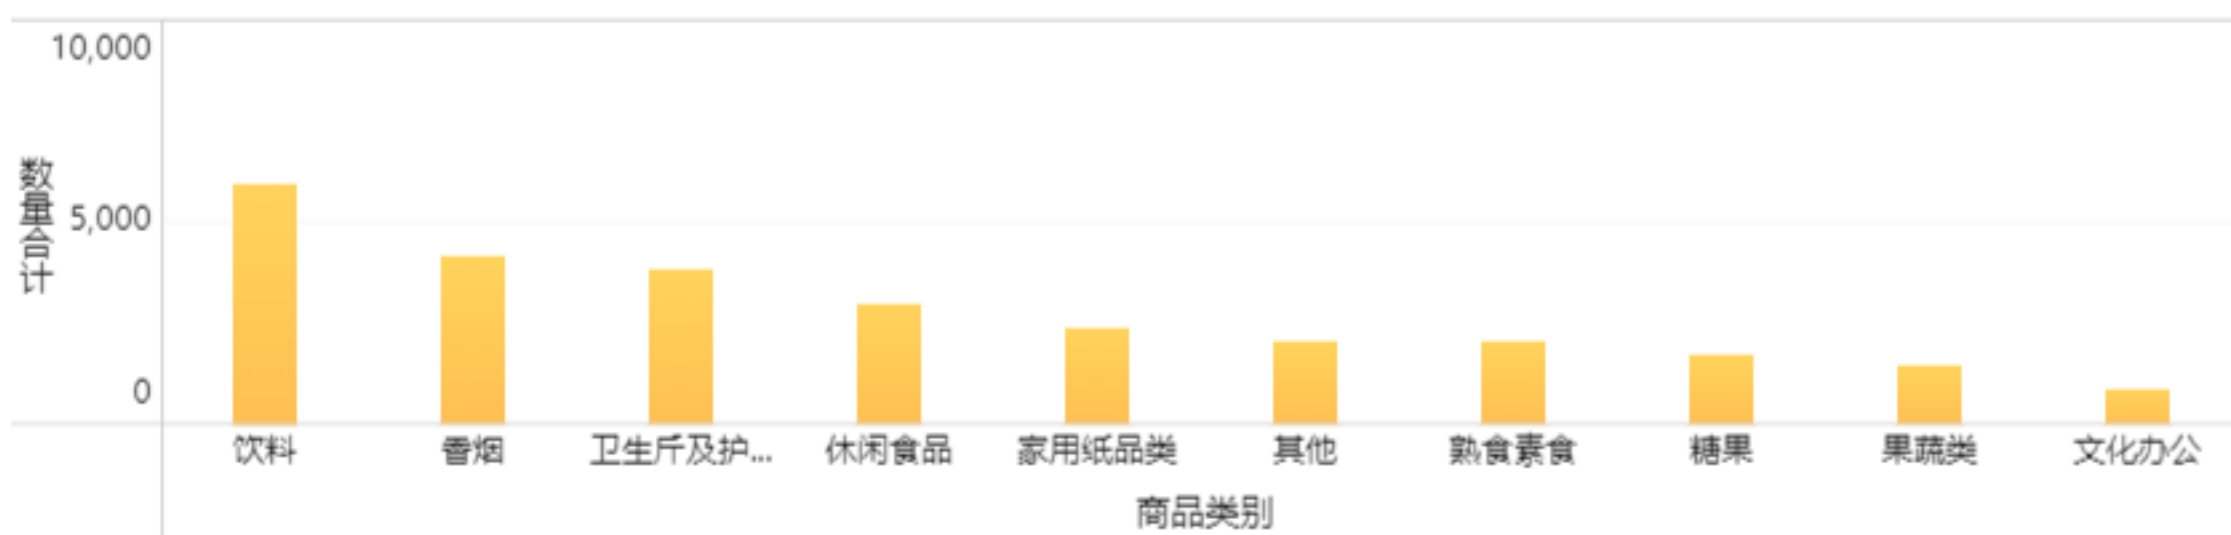

星期-商品件数

工作日 (时) -商品件数

周末 (时) -商品件数

订单数量-时间

商品件数-客户数

未命名组件4

未命名组件1

未命名组件2