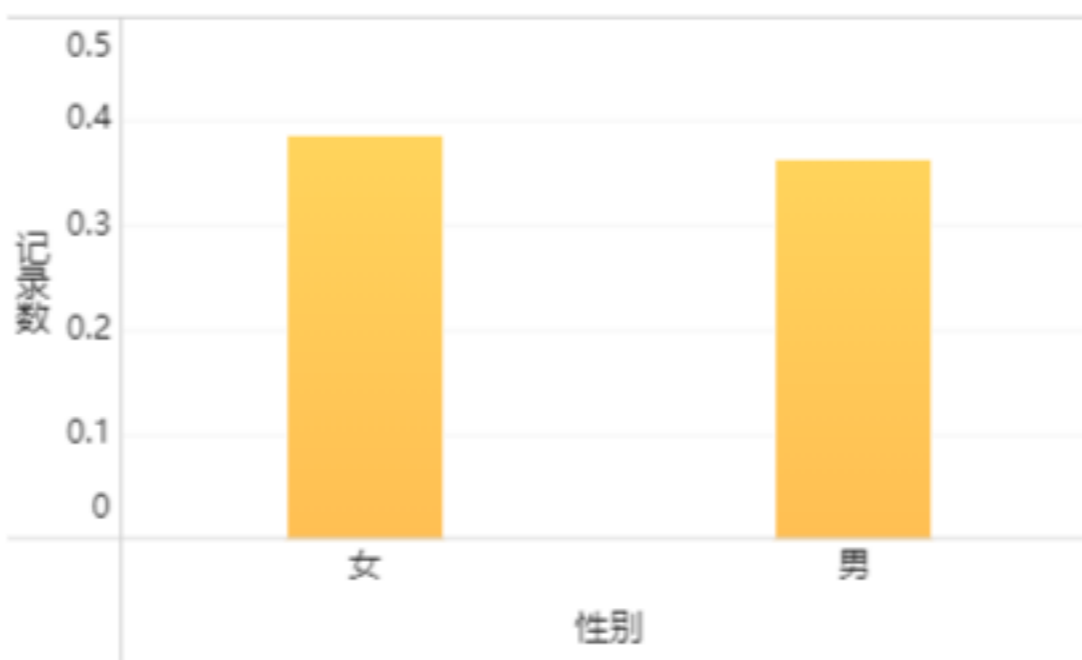

星期-商品件数

工作日 (时) -商品件数

周末 (时) -商品件数

订单数量-时间

商品件数-客户数

未命名组件4

未命名组件1

未命名组件2